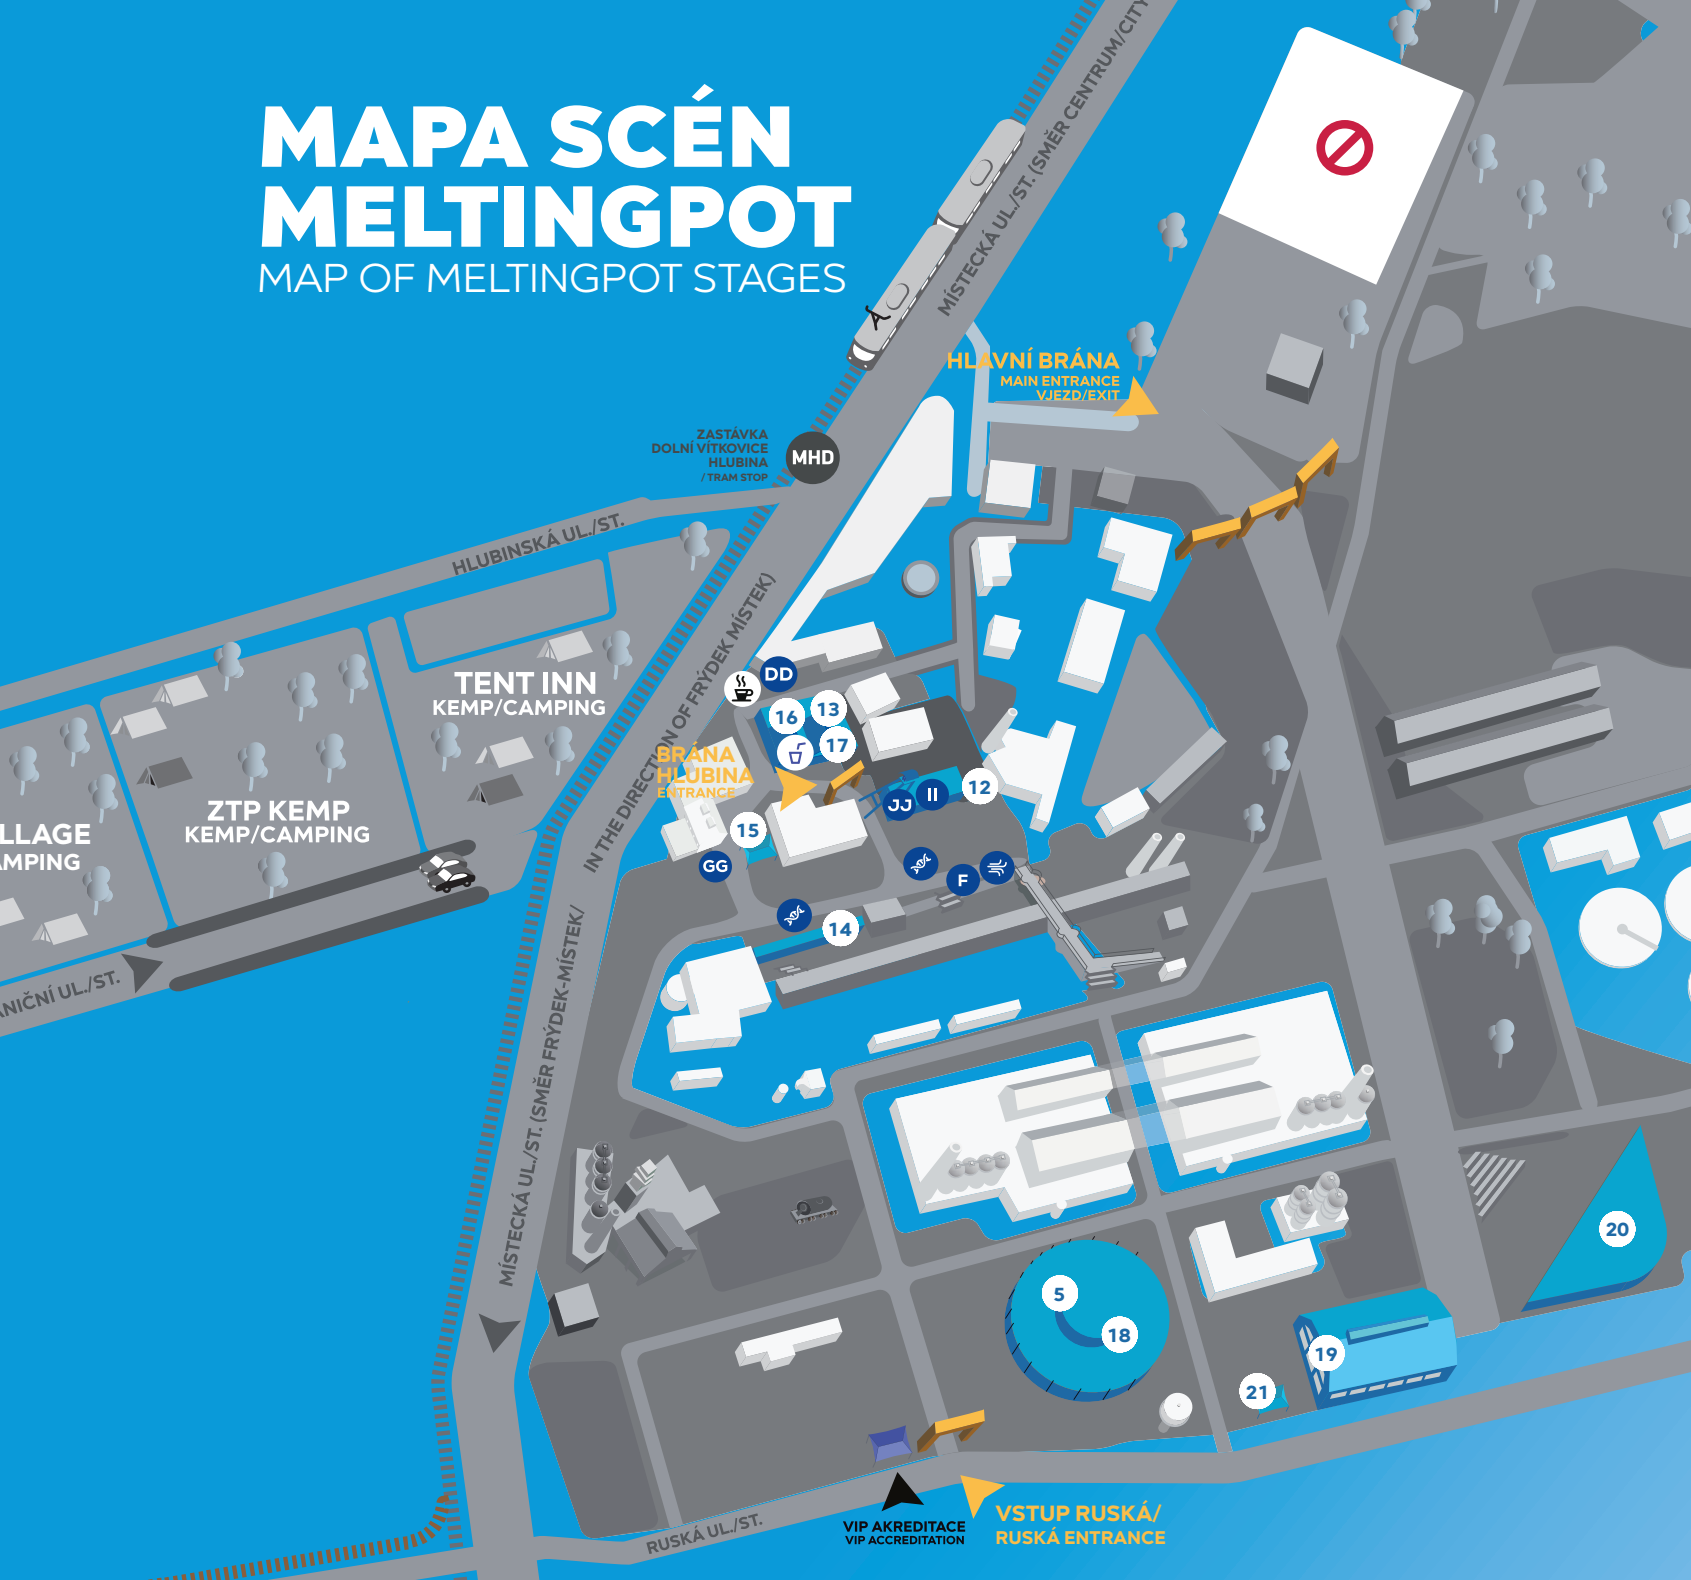

MAPA SCÉN MELTINGPOT

MAP OF MELTINGPOT STAGES

SCÉNY / STAGES

- 5 VÍTKOVICE GONG STAGE
- 12 CACAO STAGE
- 13 GLOBAL STAGE
- 14 GAMECHANGERS STAGE
- 15 EUROPE STAGE
- 16 LUXOR STAGE
- 17 GOOD LIFE STAGE
- 18 LIVINGSTONE STAGE
- 19 UNIVERCITY STAGE
- 20 THE BIG BANG STAGE
- 21 SUPER STAGE SLEZSKÉ UNIVERZITY

ZÓNY / ZONES

-  BIOHACKING EXPO
-  ZÓNA FUNKČNÍHO DECHU

PARTNEŘI / PARTNERS

-  KYSLÍKOVÝ BAR VÍTKOVICE
-  KNIHKUPECTVÍ LUXOR
-  EVROPSKÝ STAN
-  PRUSA RESEARCH 3D PRINTERS
-  VASPER